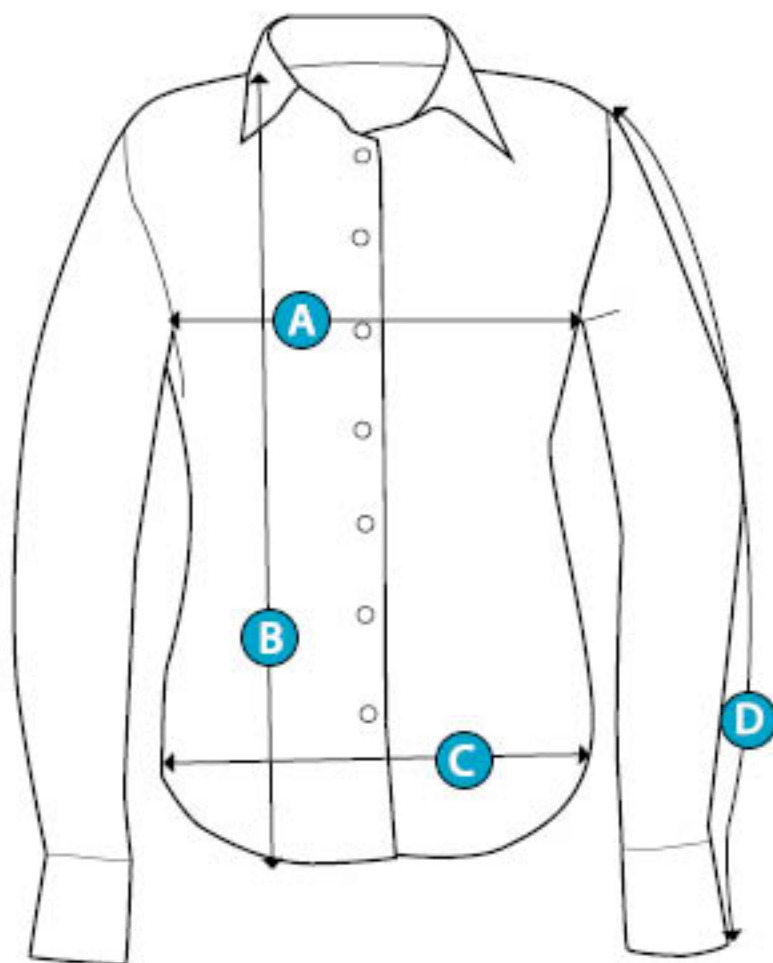

## Women's Shirt

	Size (cm)	<b>XS</b>	<b>S</b>	<b>M</b>	<b>L</b>	<b>XL</b>	<b>2XL</b>
<b>A</b>	½ Chest	45	48	51	54	57	60
<b>B</b>	Body Length	61,5	63,5	66,5	68	70,5	73
<b>C</b>	Bottom	88	94	100	106	112	118
<b>D</b>	Sleeve Length Incl. Cuff	59,5	62	64,5	67	69,5	72