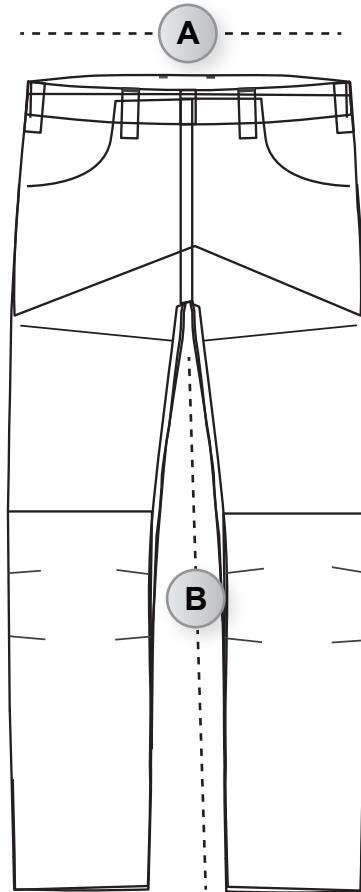

TROUSERS 2555 STFP - MEN

C	Size (cm)	C44	C46	C48	C50	C52	C54	C56	C58	C60	C62
A	½ Waist	78	82	86	90	94	99	104	110	116	122
B	Inside length	80	80	82	82	82	82	84	84	84	84

C100	Size (cm)	C146	C148	C150	C152	C154	C156
A	½ Waist	78	82	86	90	94	99
B	Inside length	80	80	82	82	82	82

D	Size (cm)	D84	D88	D92	D96	D100	D104	D108	D112	D116	D120
A	½ Waist	80	84	88	92	96	100	105	110	116	122
B	Inside length	76	76	76	78	78	78	78	80	80	80