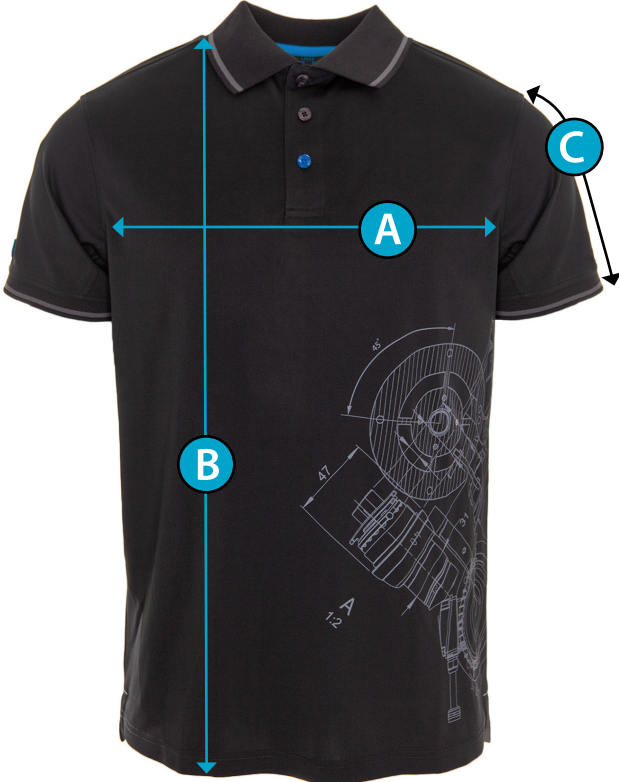

Polo Pro Vent BluePrint

	Size (cm)	S	M	L	XL	XXL	3XL	4XL
A	1/2 Chest	52	54	56	60	65	70	75
B	Body Length (+2cm back length)	70	72	75	78	80	83	85
C	Sleeve length	20	20	21	21	22	22	23