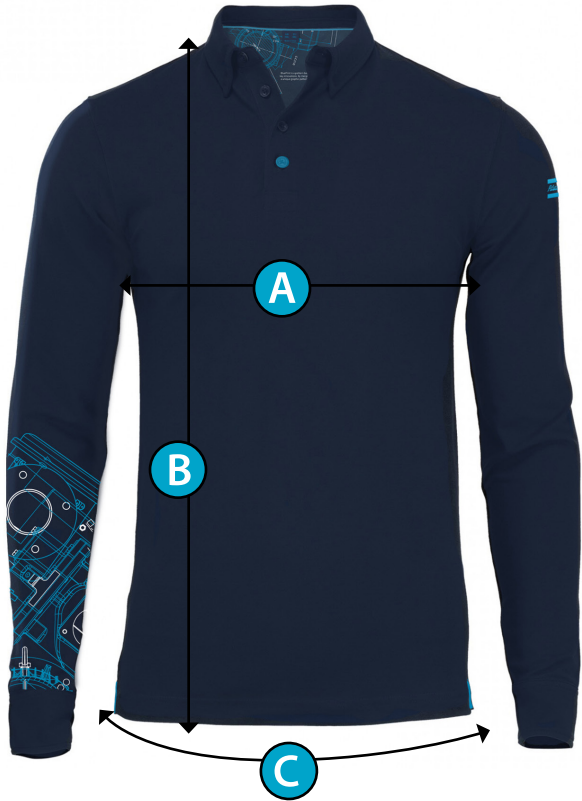

# Polo Long Sleeve BluePrint

	Size (cm)	<b>XS</b>	<b>S</b>	<b>M</b>	<b>L</b>	<b>XL</b>	<b>XXL</b>	<b>3XL</b>	<b>4XL</b>
<b>A</b>	1/2 Chest	43	46	49	52	55	58	61	64
<b>B</b>	Body Length	67	69	71	73	75	77	79	81
<b>C</b>	1/2 Bottom	42	45	48	51	54	57	60	63