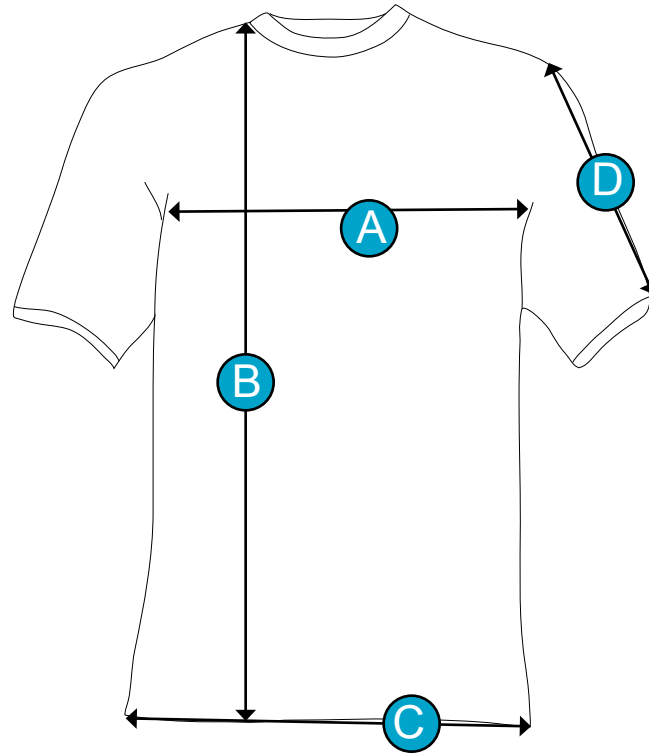

Men's T-Shirt

	Size (cm)	S	M	L	XL	2XL	3XL	4XL
A	½ Chest	50	53	57	59	62	65	67
B	Body Length	68,5	70,5	74	76,5	79,5	81,5	83,5
C	Bottom	50	53	57	59	62	65	67
D	Sleeve Length	19	20	20	21	21	22	23